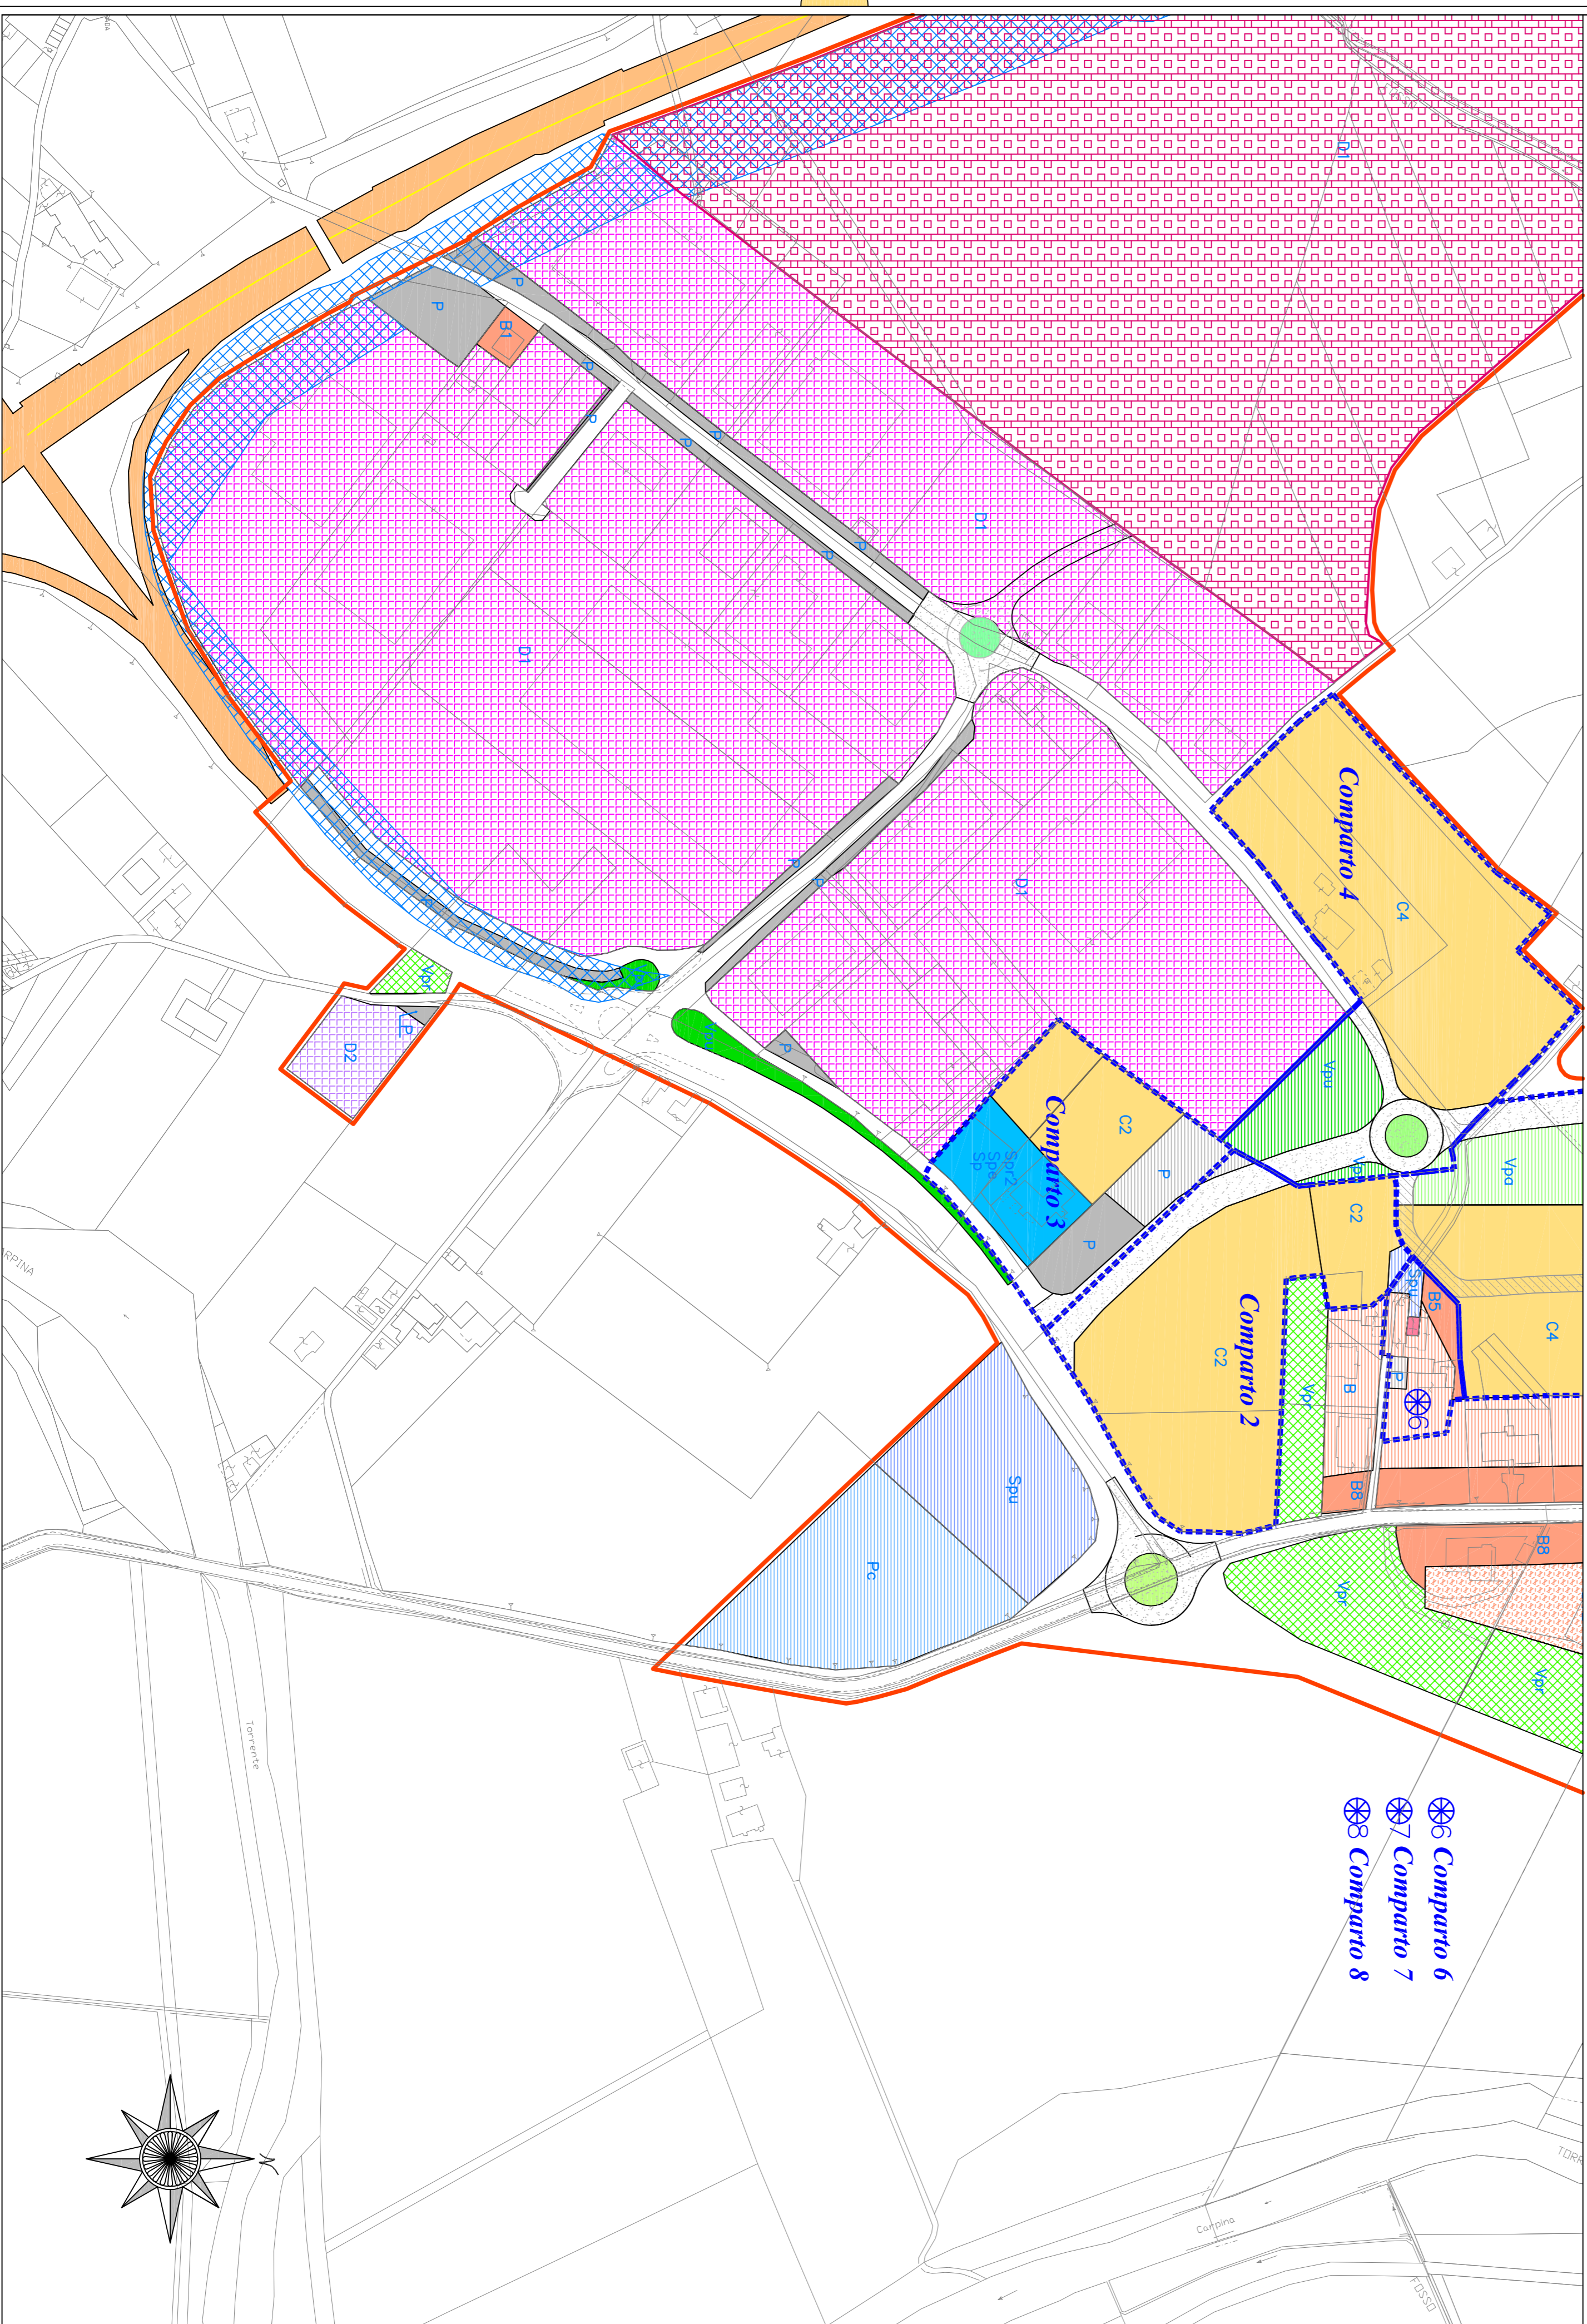

Comune di Montone
Provincia di Perugia

Piano Regolatore Generale
Parte Operativa

6

Santa Maria di Sette

Scala 1:2.000

9

- ⊗6 Comparto 6
- ⊗7 Comparto 7
- ⊗8 Comparto 8

8